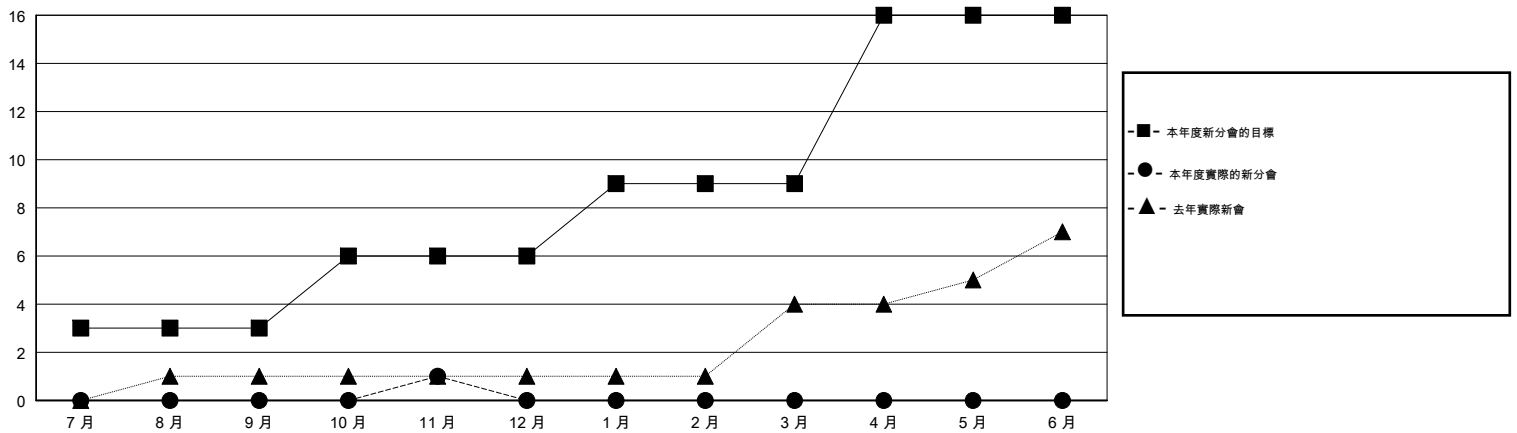

# MONTHLY MEMBERSHIP PROGRESS REPORT

District 393

Results as of: 11/30/2017

GMT: ZIYU LIN

地點 CHINA

GMT憲章區

分會			
成果 2017-2018			
季	新分會目標	新會	會員流失的分會
7月/8月/9月	3	0	0
10月/11月/12月	3	1	0
1月/2月/3月	3	0	0
4月/5月/6月	7	0	0

位會員@每位須繳			
成果 2017-2018			
季	會員淨增長目標	實際會員增長數	實際退會會員 (包括轉會)
7月/8月/9月	120	107	209
10月/11月/12月	120	61	8
1月/2月/3月	120	0	0
4月/5月/6月	320	0	0

目標與實際新會累積

目標和實際會員累積

已取消的分會: 0	36 CLUBS OF 46 增添1位或以上的新會員	性別分佈 男 890 (58.32%) 女 636 (41.68%) 年度女性會員百分比目標: 40%
放棄的會員		
過世 0	<a href="#">點擊這裡取得累計會員數據</a>	總計家庭單位會員數 60
分會已取消 0		支付減半會費的家庭會員 30
其他 217		
總計 217		