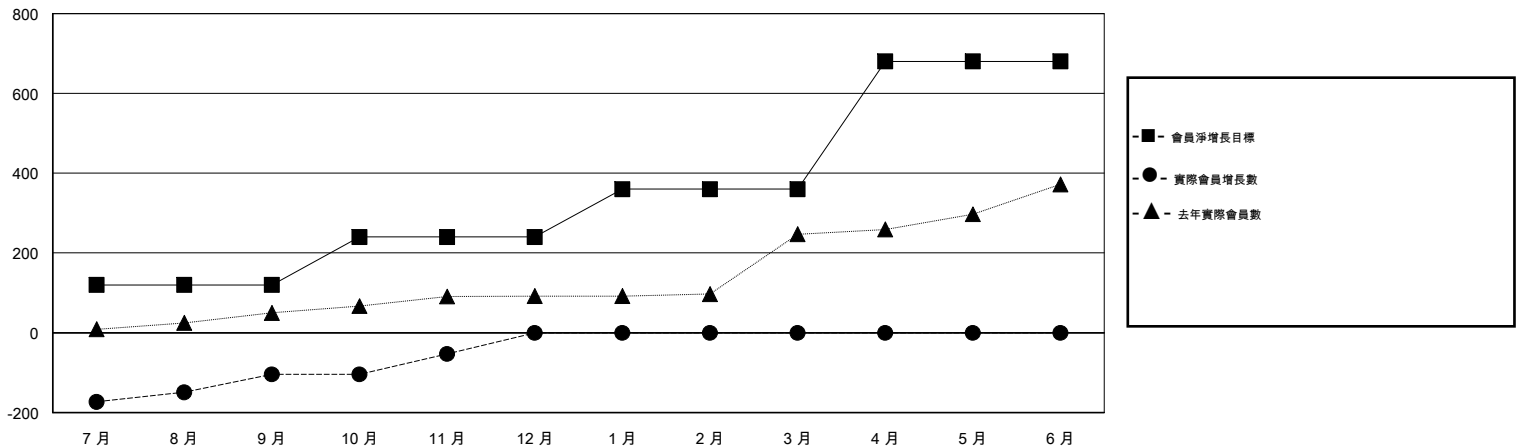

# MONTHLY MEMBERSHIP PROGRESS REPORT

District 393

Results as of: 11/30/2017

GMT: ZIYU LIN

地點 CHINA

GMT憲章區

分會			
成果 2017-2018			
季	新分會目標	新會	會員流失的分會
7月/8月/9月	3	0	0
10月/11月/12月	3	1	0
1月/2月/3月	3	0	0
4月/5月/6月	7	0	0

位會員@每位須繳			
成果 2017-2018			
季	會員淨增長目標	實際會員增長數	實際退會會員 (包括轉會)
7月/8月/9月	120	107	209
10月/11月/12月	120	61	8
1月/2月/3月	120	0	0
4月/5月/6月	320	0	0

目標與實際新會累積

目標和實際會員累積

已取消的分會: 0	36 CLUBS OF 46 增添1位或以上的新會員	性別分佈 男 890 (58.32%) 女 636 (41.68%) 年度女性會員百分比目標: 40%
放棄的會員		
過世 0	<a href="#">點擊這裡取得累計會員數據</a>	總計家庭單位會員數 60
分會已取消 0		支付減半會費的家庭會員 30
其他 217		
總計 217		